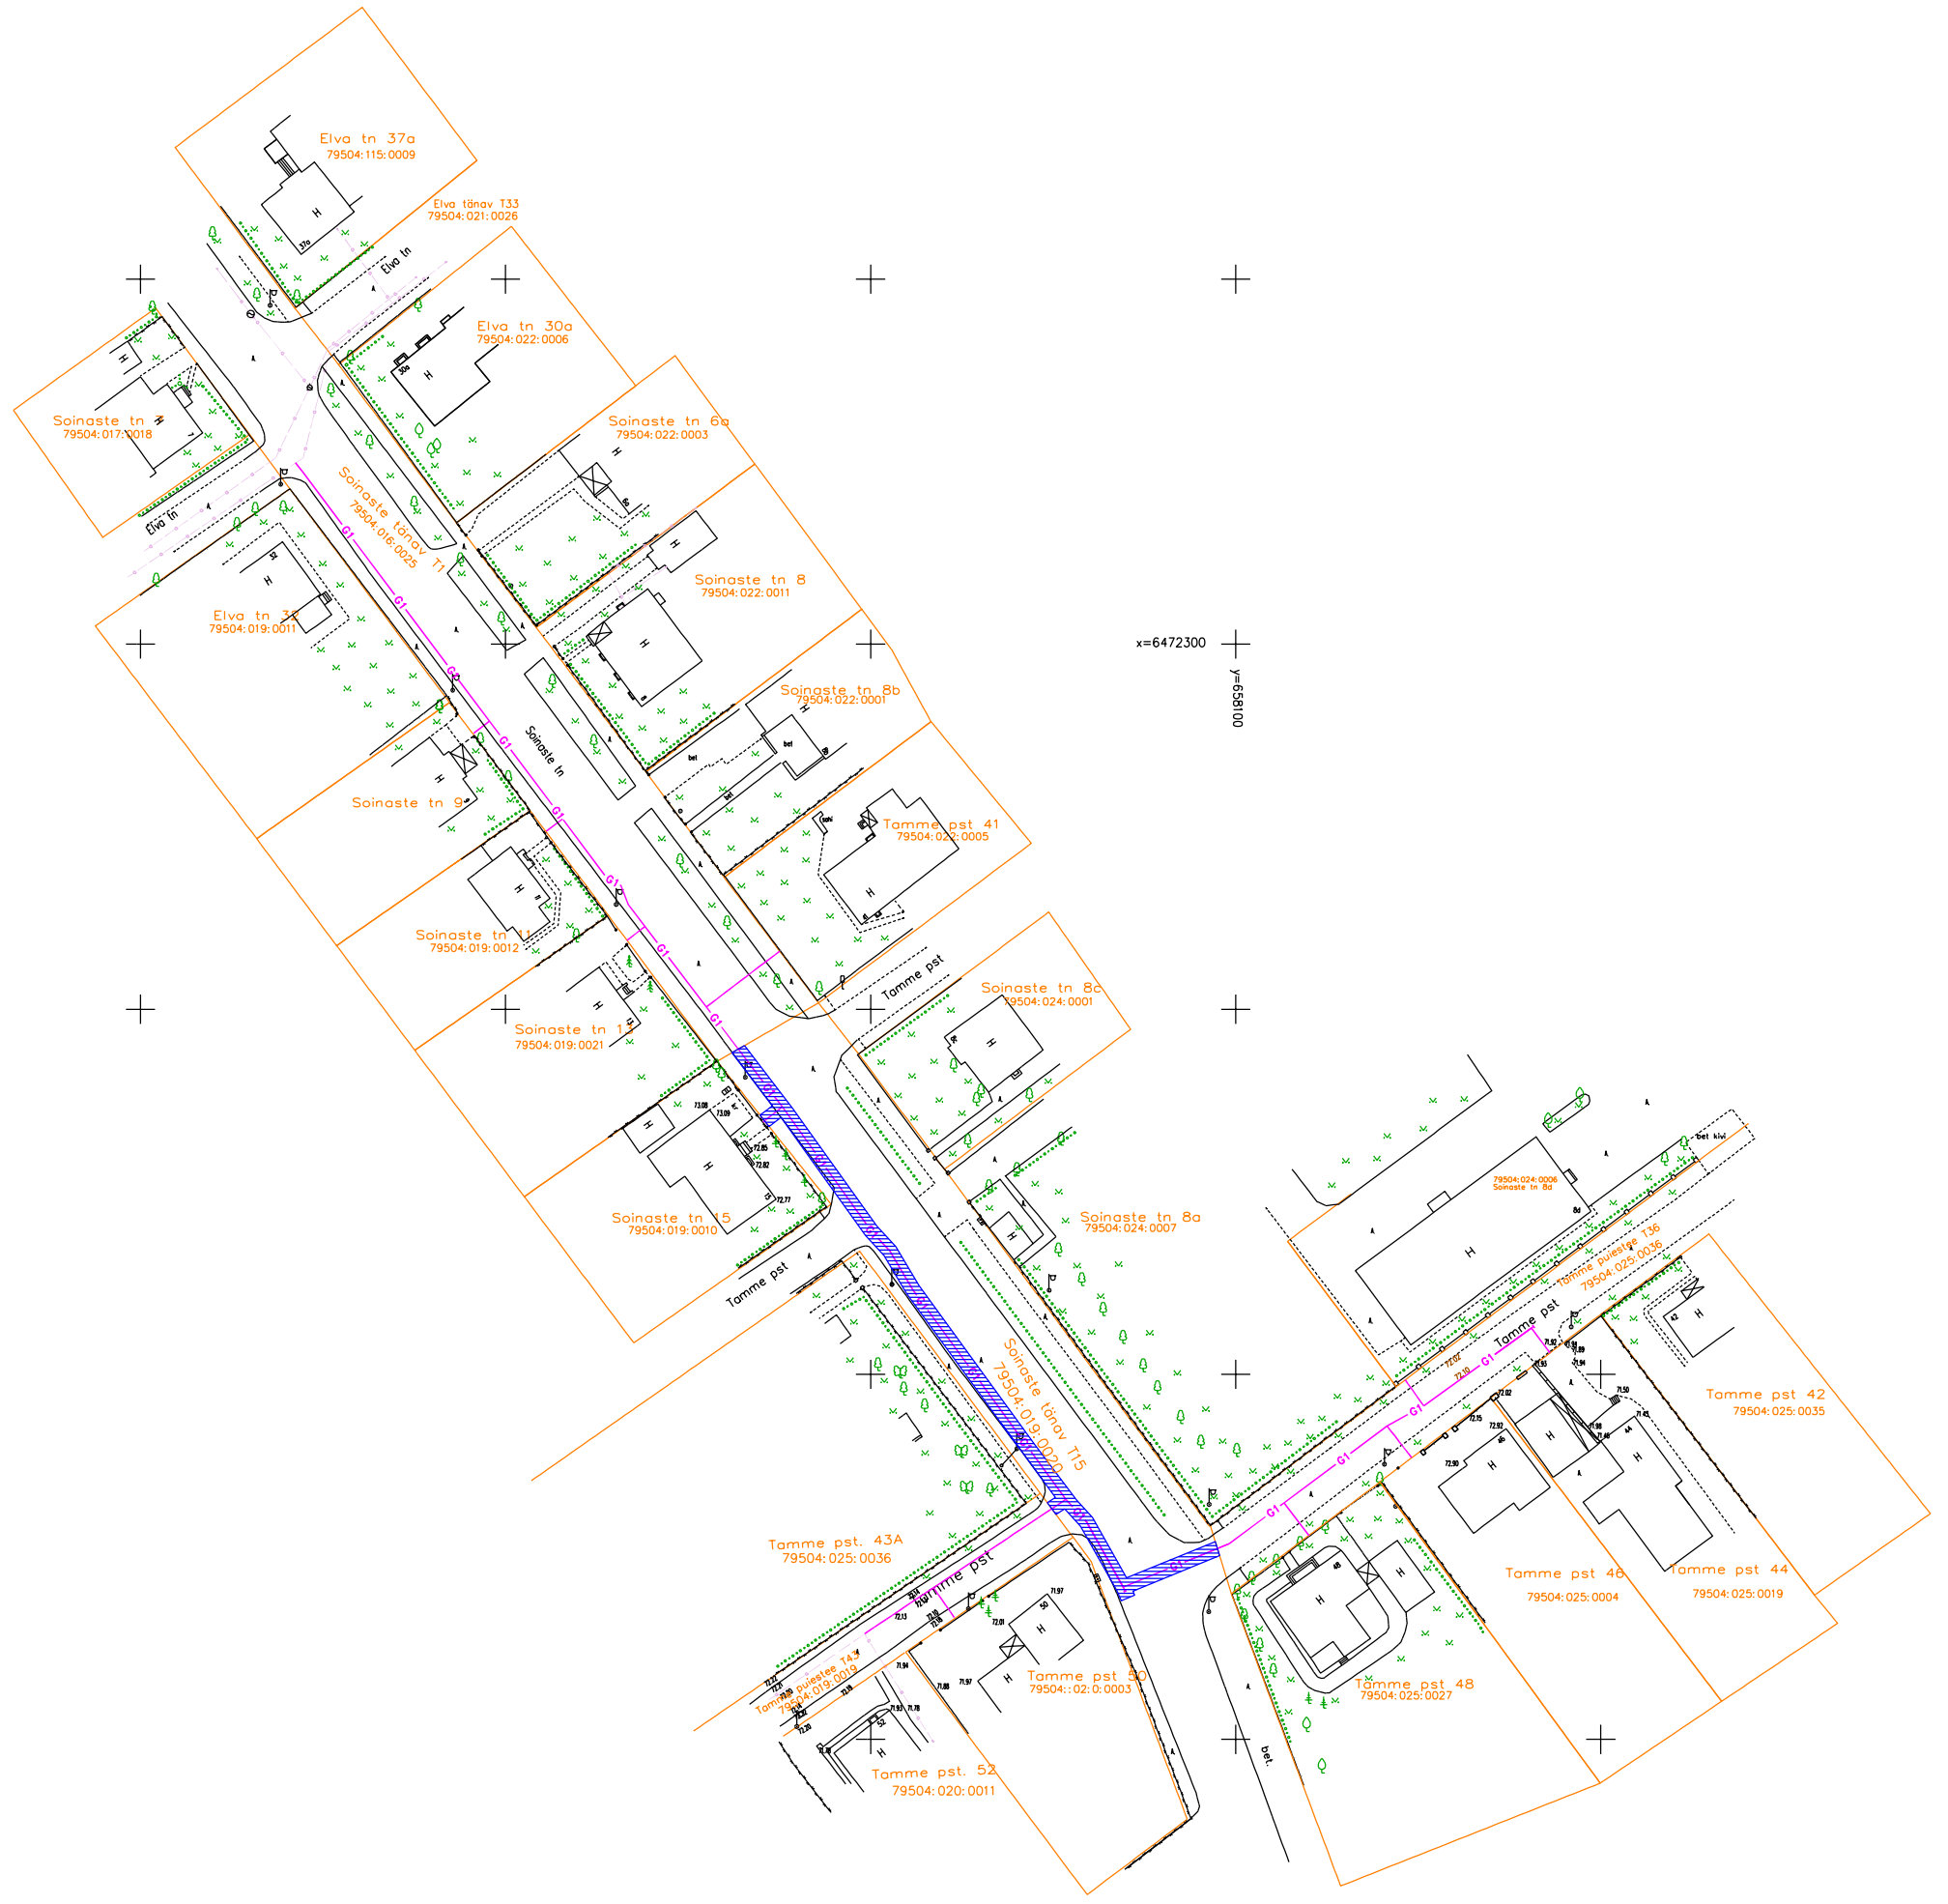

ISIKLIKU KASUTUSÕIGUSEGA KOORMATAVA ALA
SKEEM
Soinate tänav T15 (79504:019:0020)
M 1:500

 Gaasitoru isikliku kasutusõiguse maa-ala
218 m² Isikliku kasutusõiguse pindala

Koostas: Andrus Mulla
projektijuh